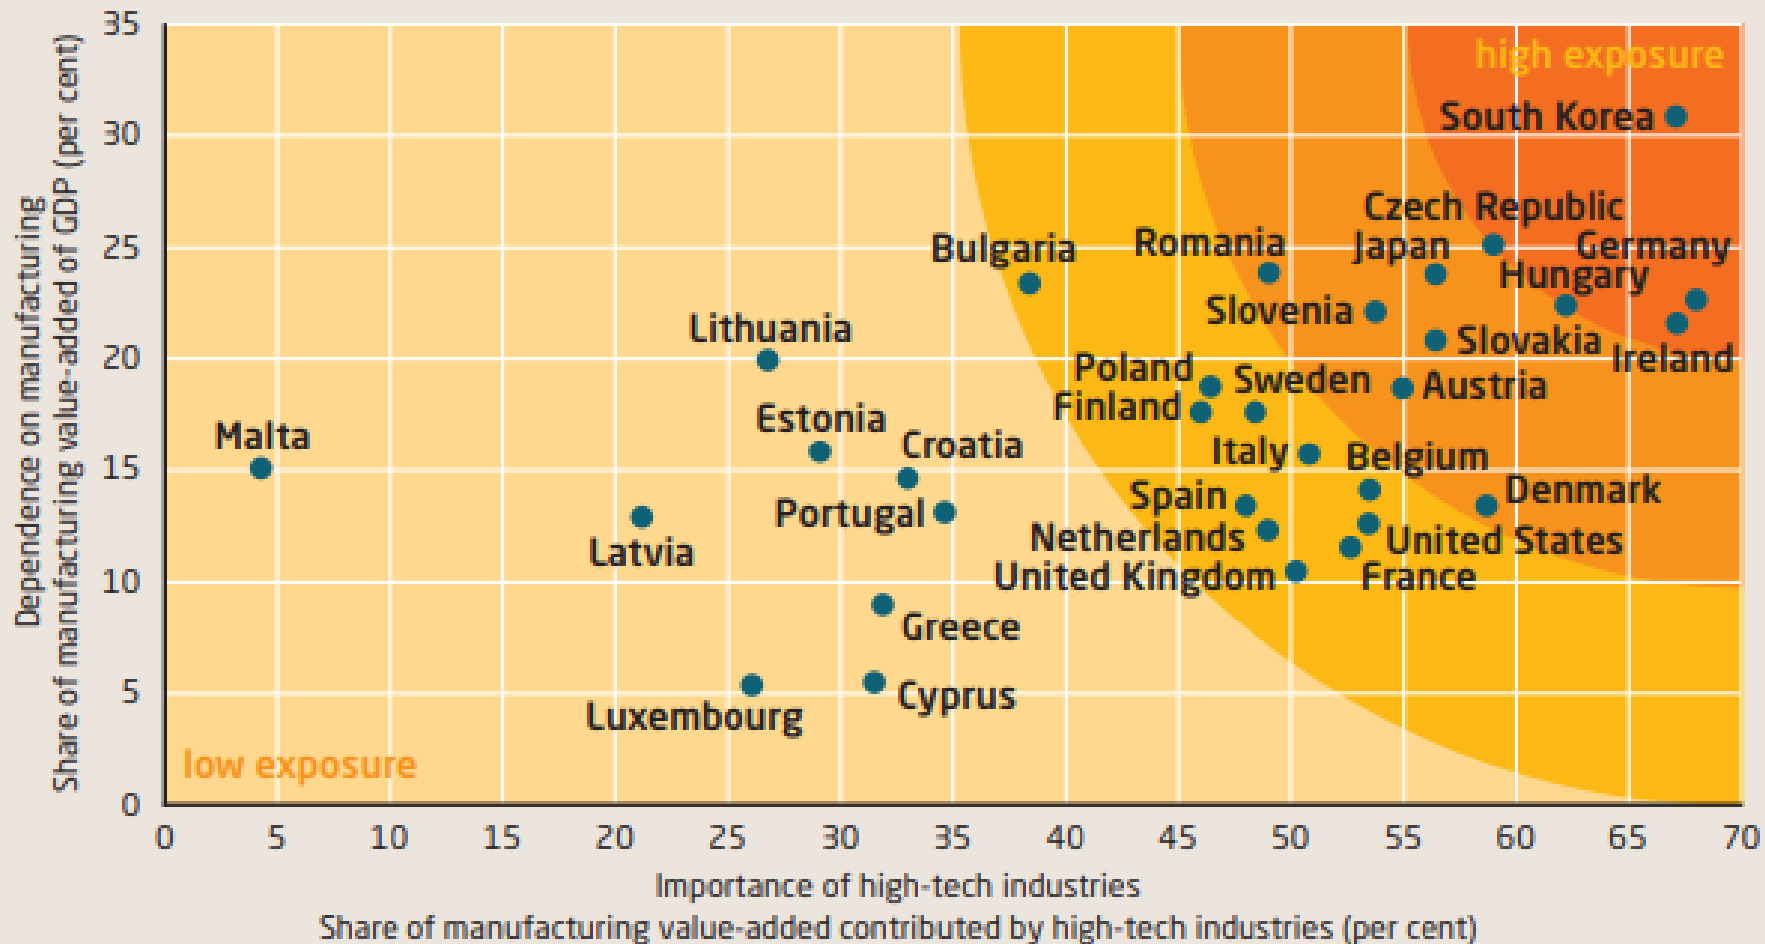

**800
millioner
internet
brugere**

**95 pct. på
smartphone**

**1 mia.
brugere af
WeChat**

INNOVATION X 60

學

KINA #1

SOCIALE MEDIER

E-HANDEL

DRONER

FINTECH

EL-BILER

SOLCELLER

HØJHASTIGHEDSTOG

KUNSTIG INTELLIGENS?

MADE IN CHINA 2025

- Computerchips
- Robotter
- Luftfart
- Skibsfart
- Jernbaner
- Elbiler
- Vedvarende energi
- Landbrugsteknologi
- Strategisk vigtige materialer (fx sjældne jordarter)
- Biotek

Under Pressure: Industrialised countries will feel the heat of Made in China 2025

Vulnerability of select industrial countries to Made in China 2025

Source: MERICS

© MERICS

Globale FODSPOR

Chinese outward foreign direct investment